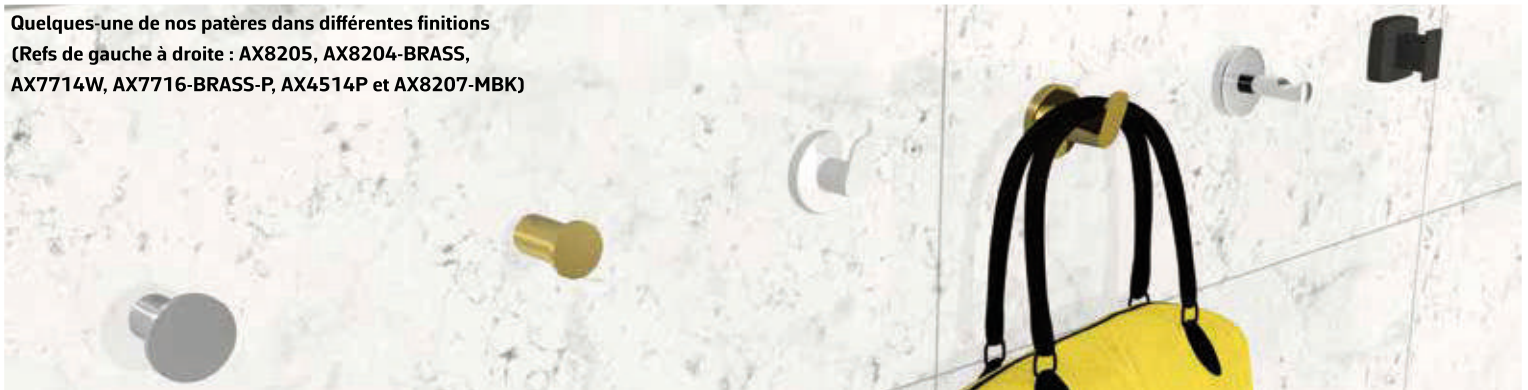

# Techniques et décorations architecturales

13, rue Sainte Lucie - 75015 Paris

Tél. : +33 (0)1 85 40 00 00

axeuro@axeuro.com

www.axeuro.com

Quelques-une de nos patères dans différentes finitions  
(Refs de gauche à droite : AX8205, AX8204-BRASS,  
AX7714W, AX7716-BRASS-P, AX4514P et AX8207-MBK)