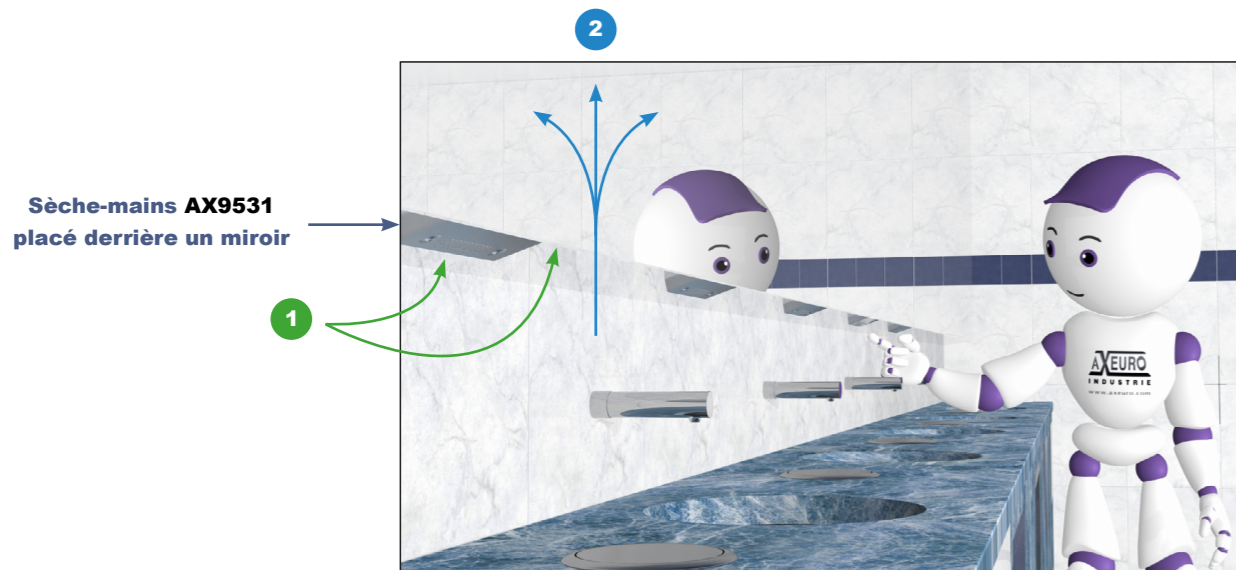

Vitesse de l'air ajustable.

Cet appareil est conçu pour être utilisé avec ou sans chauffage, permettant de réduire de moitié sa consommation électrique. Sensibilité du détecteur ajustable : 100 à 230 mm. Sèche les mains en moins de 15 secondes.

- FICHE TECHNIQUE - SÈCHE-MAINS À AIR PULSÉ : AX9531P

Ce sèche-mains peut être encastré derrière un miroir ou un meuble sous 2 conditions (voir l'illustration ci-dessous) :

- 1 - il faut que le bas du sèche-mains affleure le bas du miroir / meuble.
- 2 - le bas du miroir / meuble doit être complètement ouvert pour permettre la circulation d'air naturelle.