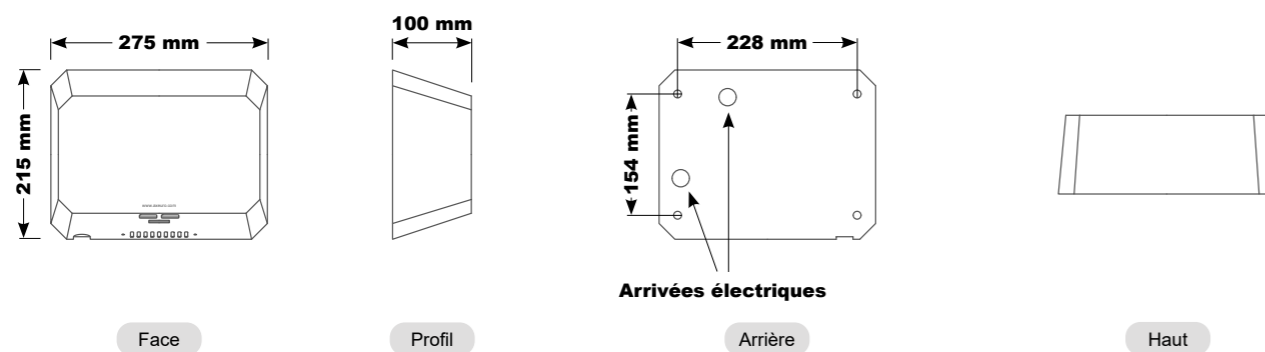

DIMENSIONS :

LIVRÉ AVEC :
Vis / Chevilles

CONDITIONNEMENT :
Unitaire dans un emballage carton

LIEUX D'UTILISATION :
Lieux publics, collectivités, bureaux, hôtels, restaurants

- FICHE TECHNIQUE - SÈCHE-MAINS À AIR PULSÉ : AX9531P

HAUTEURS DE POSE RECOMMANDÉES :

Personnes valides : Bas des sèche-mains à 130 cm pour les hommes, 120 pour les femmes et 85 cm pour les enfants.

PMR / PHMR / UFR : Bas des sèche-mains à une hauteur comprise entre 90 cm et 1,30 mètres et à plus de 40 cm d'un angle.

Plus d'informations sur notre site : <https://axeuro.com/hp>

AVANTAGES ET CERTIFICATIONS :

Résiste à un usage intensif	
Bactériostatique	
Anti-vandalisme	
Respecte la planète	
Design haut de gamme	

Conçu pour les PMR / PHMR / UFR (accessibilité...)	
Conçu pour l'hôtellerie	
Garantie	
Marquage CE**