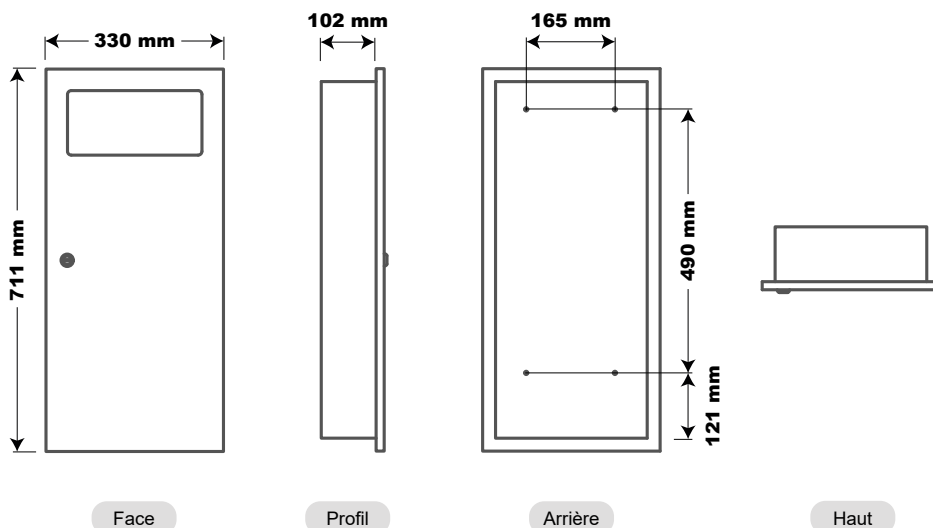

- FICHE TECHNIQUE -  
**POUBELLE MURALE : AX8943E102-OPEN**

**TYPE DE PRODUIT :**

Poubelle murale

**MATÉRIAUX ET FINITION :**

En inox 304 (18/10) Brossé Poli Satiné HyperPolish

**RÉFÉRENCE DU PRODUIT :**

AX8943E102-OPEN

**CARACTÉRISTIQUES :**

Bactériostatique

À encastrer

Fermeture à clef

Porte monobloc

Sac poubelle invisible (système d'attache intérieur)

Contenance : 13 litres

**DIMENSIONS :**