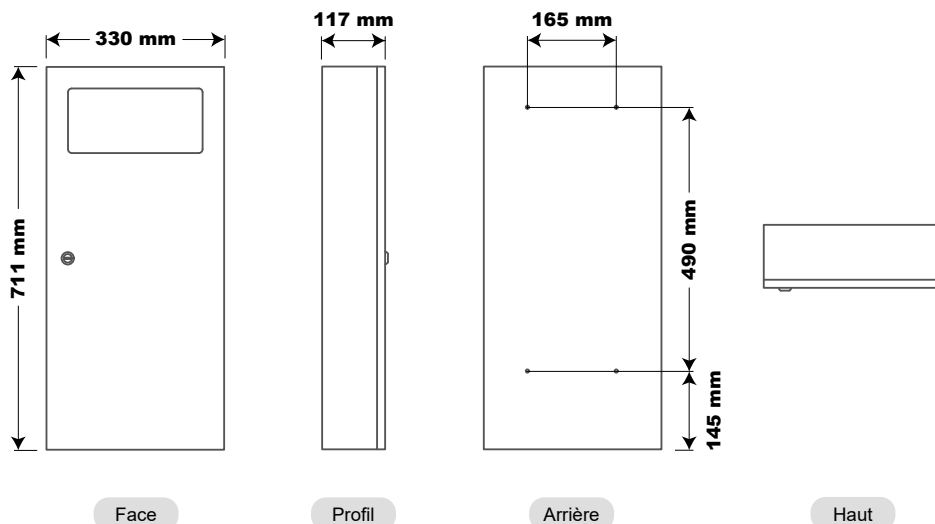

- FICHE TECHNIQUE -
POUBELLE MURALE : AX8943-OPEN

TYPE DE PRODUIT :

Poubelle murale

MATÉRIAUX ET FINITION :

En inox 304 (18/10) Brossé Poli Satiné HyperPolish

RÉFÉRENCE DU PRODUIT :

AX8943-OPEN

CARACTÉRISTIQUES :

- Bactériostatique
- À poser en applique
- Fermeture à clef
- Porte monobloc
- Sac poubelle invisible (système d'attache intérieur)
- Contenance : 13 litres

DIMENSIONS :

- FICHE TECHNIQUE - POUBELLE MURALE : AX8943-OPEN

LIVRÉ AVEC :

Vis / Chevilles / Clefs

CONDITIONNEMENT :

Unitaire dans un emballage carton

LIEUX D'UTILISATION :

Lieux publics, collectivités, bureaux, hôtels, restaurants

HAUTEURS DE POSE RECOMMANDÉES :

Personnes valides : Haut des poubelles à 80 cm pour les hommes et les femmes

PMR / PHMR / UFR : Haut des poubelles à une hauteur de 90 cm et à plus de 40 cm d'un angle

Plus d'informations sur notre site : <https://axeuro.com/hp>

AVANTAGES ET CERTIFICATIONS :

Résiste à un usage intensif	
Bactériostatique	
Anti-vandalisme	
Respecte la planète	