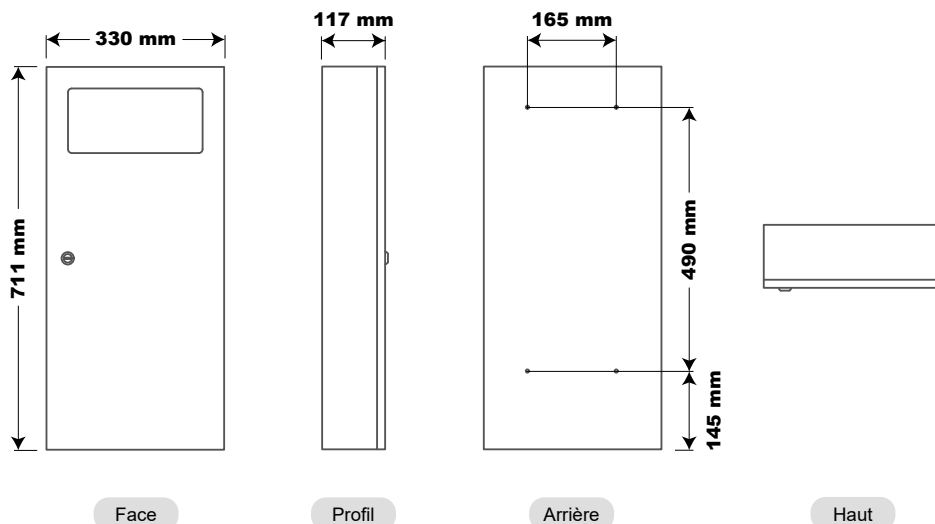

- FICHE TECHNIQUE -  
**POUBELLE MURALE : AX8943**

**TYPE DE PRODUIT :**

Poubelle murale

**MATÉRIAUX ET FINITION :**

En inox 304 (18/10) Brossé Poli Satiné HyperPolish

**RÉFÉRENCE DU PRODUIT :**

AX8943

**CARACTÉRISTIQUES :**

- Bactériostatique
- À poser en applique
- Fermeture à clef
- Porte monobloc
- Sac poubelle invisible (système d'attache intérieur)
- Contenance : 13 litres

**DIMENSIONS :**

### HAUTEURS DE POSE RECOMMANDÉES :

**Personnes valides :** Haut des poubelles à 80 cm pour les hommes et les femmes

**PMR / PHMR / UFR :** Haut des poubelles à une hauteur de 90 cm et à plus de 40 cm d'un angle