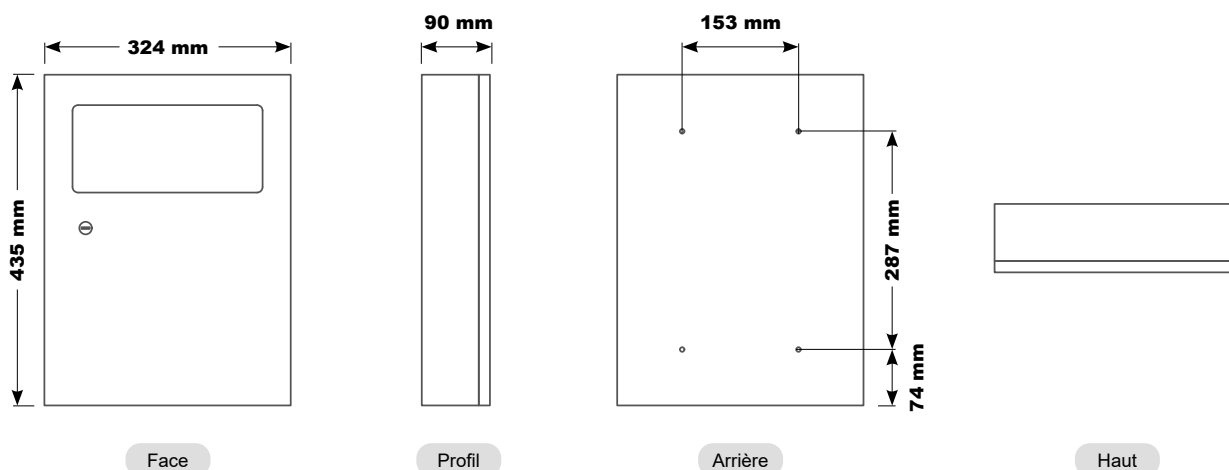

- FICHE TECHNIQUE -
**POUBELLE POUR HYGIÈNE FÉMININE :
AX8436-OPEN**

TYPE DE PRODUIT :

Poubelle pour hygiène féminine

MATÉRIAUX ET FINITION :

En inox 304 (18/10) Brossé Poli Satiné HyperPolish

RÉFÉRENCE DU PRODUIT ET GTIN / EAN / GENCODE :

AX8436-OPEN

CARACTÉRISTIQUES :

Bactériostatique

À poser en applique

Porte monobloc

Sans clapet

Fermeture à clef : serrure encastrée

Charnière piano en inox 304 (18/10) sur toute la hauteur

Contenance de la poubelle : 4 litres

DIMENSIONS :

Création du produit : Mai 2005 - Révision de la fiche technique : 28/03/2024
 © AXEURO INDUSTRIE - 28 mars 2024 - Toutes les informations contenues dans nos documents, et notamment celui-ci, ont été réunies, avec beaucoup de soin. Néanmoins, nous ne pourrions être tenus responsables concernant les erreurs d'impression ou autres. Documents non contractuels. Les caractéristiques techniques ainsi que les prix ne sont donnés qu'à titre indicatif et peuvent changer sans préavis. Nettoyage et entretien : se référer à la fiche technique « Nettoyage & Entretien ». * Voir nos conditions générales de garantie. ** Construits en conformité avec les directives européennes 73/23/CEE & 89/336/CEE & RoHS.

HAUTEURS DE POSE RECOMMANDÉES :

Personnes valides : Haut des poubelles à 90 cm du sol.

PMR / PHMR / UFR : Haut des poubelles à une hauteur de 90 cm et à plus de 40 cm d'un angle.

Plus d'informations sur notre site : <https://axeuro.com/hp>