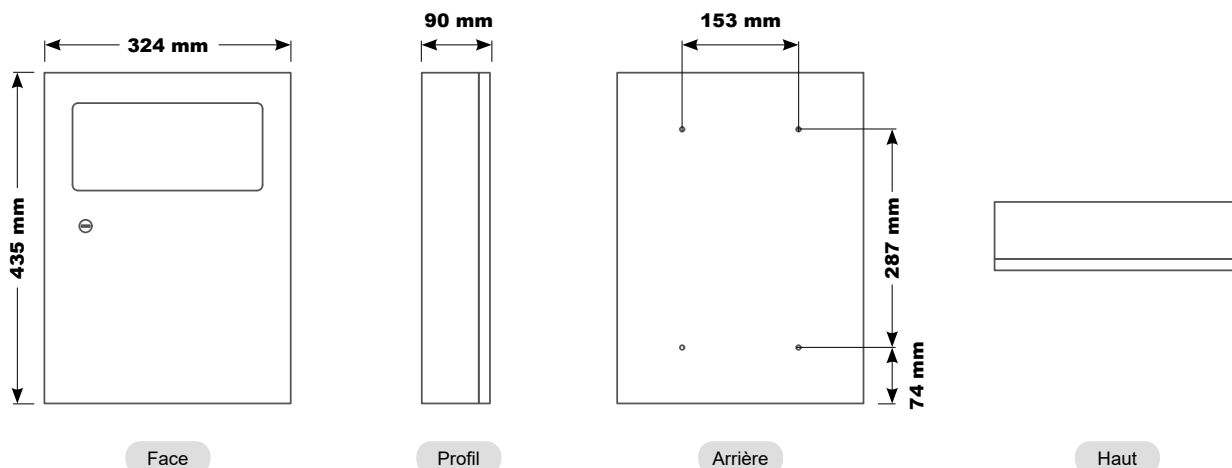

- FICHE TECHNIQUE -
**POUBELLE POUR HYGIÈNE FÉMININE :
AX8436**

TYPE DE PRODUIT :

Poubelle pour hygiène féminine

MATÉRIAUX ET FINITION :

En inox 304 (18/10) Brossé Poli Satiné HyperPolish

RÉFÉRENCE DU PRODUIT ET GTIN / EAN / GENCODE :

AX8436

CARACTÉRISTIQUES :

Bactériostatique

À poser en applique

Porte monobloc

Avec clapet

Fermeture à clef : serrure encastrée

Charnière piano en inox 304 (18/10) sur toute la hauteur

Contenance de la poubelle : 4 litres

DIMENSIONS :

- FICHE TECHNIQUE -

POUBELLE POUR HYGIÈNE FÉMININE : AX8436

LIVRÉ AVEC :

Vis / Chevilles / Clef

CONDITIONNEMENT :

Unitaire dans un emballage carton

LIEUX D'UTILISATION :

Lieux publics, collectivités, bureaux, restaurants

HAUTEURS DE POSE RECOMMANDÉES :

Personnes valides : Haut des poubelles à 90 cm du sol.

PMR / PHMR / UFR : Haut des poubelles à une hauteur de 90 cm et à plus de 40 cm d'un angle.