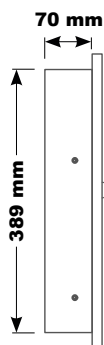

- FICHE TECHNIQUE -

POUBELLE POUR HYGIÈNE FÉMININE : AX8406E70

TYPE DE PRODUIT :

Poubelle pour hygiène féminine à encastrer, avec clapet

MATÉRIAUX ET FINITION :

En inox 304 (18/10) Brossé Poli Satiné HyperPolish

RÉFÉRENCE DU PRODUIT ET GTIN / EAN / GENCODE :

AX8406E70

CARACTÉRISTIQUES :

Bactériostatique

À encastrer

Porte monobloc

Fermeture à clef : serrure classique

Charnière piano en inox 304 (18/10) sur toute la hauteur

Contenance : 4 litres

DIMENSIONS :

Face

Profil

Arrière

Haut

- FICHE TECHNIQUE -

POUBELLE POUR HYGIÈNE FÉMININE : AX8406E70

PMR / PHMR / UFR : Haut des poubelles à une hauteur de 90 cm et à plus de 40 cm d'un angle.

Plus d'informations sur notre site : <https://axeuro.com/hp>

AVANTAGES ET CERTIFICATIONS :

Résiste à un usage intensif	
Bactériostatique	
Respecte la planète	
Design haut de gamme	