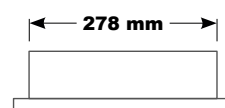

Contenance : 4 litres

DIMENSIONS :

Face

Profil

Arrière

Haut

- FICHE TECHNIQUE -

POUBELLE POUR HYGIÈNE FÉMININE : AX8406E70

LIVRÉ AVEC :

Vis / Chevilles / Clef

CONDITIONNEMENT :

Unitaire dans un emballage carton

LIEUX D'UTILISATION :

Lieux publics, collectivités, bureaux, restaurants

HAUTEURS DE POSE RECOMMANDÉES :

Personnes valides : Haut des poubelles à 90 cm du sol.