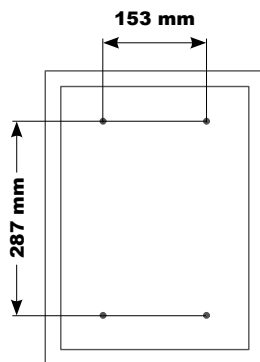

- FICHE TECHNIQUE -

POUBELLE POUR HYGIÈNE FÉMININE : AX8406E70

TYPE DE PRODUIT :

Poubelle pour hygiène féminine à encastrer, avec clapet

MATÉRIAUX ET FINITION :

En inox 304 (18/10) Brossé Poli Satiné HyperPolish

Contenance : 4 litres

DIMENSIONS :

Face

Profil

Arrière

Haut

- FICHE TECHNIQUE -

POUBELLE POUR HYGIÈNE FÉMININE : AX8406E70

LIVRÉ AVEC :

Vis / Chevilles / Clef

CONDITIONNEMENT :

Unitaire dans un emballage carton

LIEUX D'UTILISATION :

Lieux publics, collectivités, bureaux, restaurants

HAUTEURS DE POSE RECOMMANDÉES :

Personnes valides : Haut des poubelles à 90 cm du sol.

PMR / PHMR / UFR : Haut des poubelles à une hauteur de 90 cm et à plus de 40 cm d'un angle.

Plus d'informations sur notre site : <https://axeuro.com/hp>

AVANTAGES ET CERTIFICATIONS :

Résiste à un usage intensif	
Bactériostatique	
Respecte la planète	
Design haut de gamme	