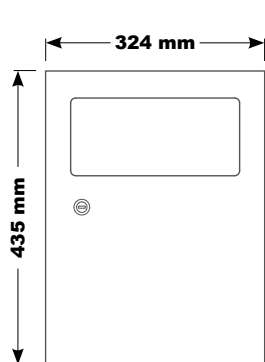

- FICHE TECHNIQUE -

POUBELLE POUR HYGIÈNE FÉMININE : AX8406E70

TYPE DE PRODUIT :

Poubelle pour hygiène féminine à encastrer, avec clapet

MATÉRIAUX ET FINITION :

En inox 304 (18/10) Brossé Poli Satiné HyperPolish

Contenance : 4 litres

DIMENSIONS :

Face

Profil

Arrière

Haut

- FICHE TECHNIQUE -

POUBELLE POUR HYGIÈNE FÉMININE : AX8406E70

LIVRÉ AVEC :

Vis / Chevilles / Clef

CONDITIONNEMENT :

Unitaire dans un emballage carton

LIEUX D'UTILISATION :

Lieux publics, collectivités, bureaux, restaurants

HAUTEURS DE POSE RECOMMANDÉES :

Personnes valides : Haut des poubelles à 90 cm du sol.

PMR / PHMR / UFR : Haut des poubelles à une hauteur de 90 cm et à plus de 40 cm d'un angle.

Plus d'informations sur notre site : <https://axeuro.com/hp>

AVANTAGES ET CERTIFICATIONS :

Résiste à un usage intensif	
Bactériostatique	
Respecte la planète	
Design haut de gamme	