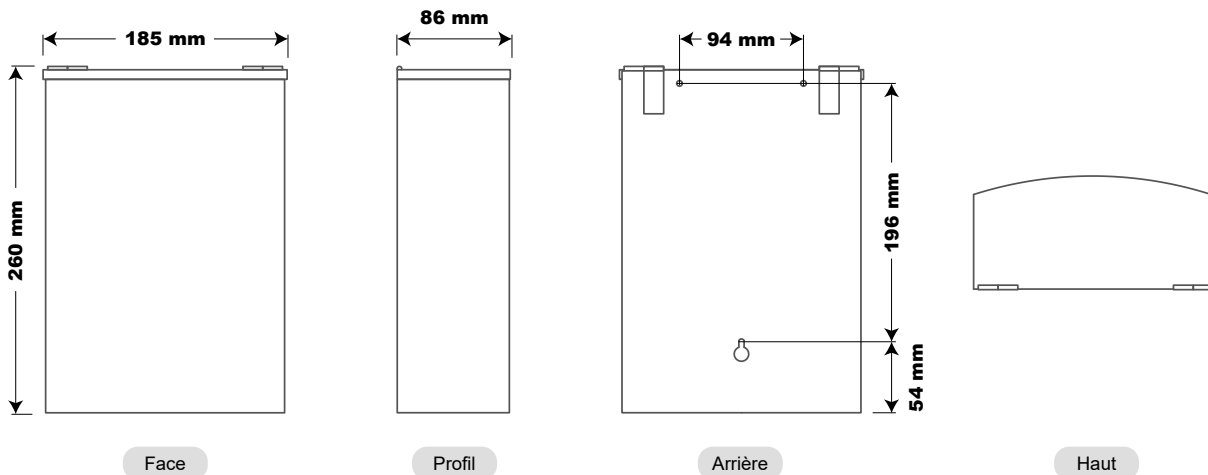

- FICHE TECHNIQUE -  
**POUBELLE POUR HYGIÈNE FÉMININE :  
AX8402P**

**TYPE DE PRODUIT :**

Poubelle pour hygiène féminine

**MATÉRIAUX ET FINITION :**

En inox 304 (18/10) Poli Miroir HyperPolish

**RÉFÉRENCE DU PRODUIT ET GTIN / EAN / GENCODE :**

AX8402P

**CARACTÉRISTIQUES :**

Bactériostatique

À poser en applique

Fixations invisibles

Contenance : 4 litres

**DIMENSIONS :**

Fabrication sur demande spéciale  
Quantités minimum requises