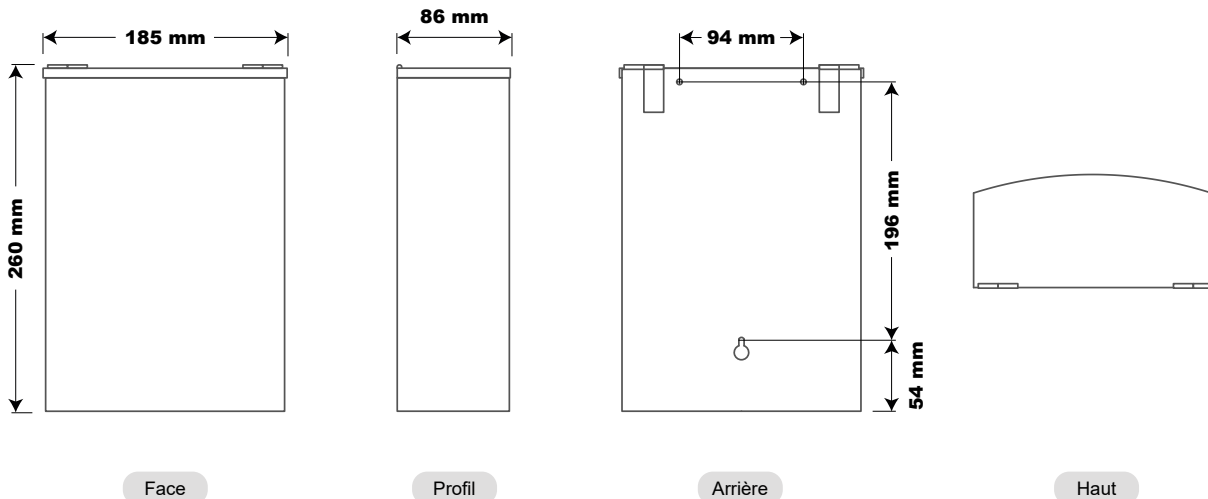

- FICHE TECHNIQUE -
POUBELLE POUR HYGIÈNE FÉMININE :
AX8402

TYPE DE PRODUIT :

Poubelle pour hygiène féminine

MATÉRIAUX ET FINITION :

En inox 304 (18/10) Brossé Poli Satiné HyperPolish

RÉFÉRENCE DU PRODUIT ET GTIN / EAN / GENCODE :

AX8402

CARACTÉRISTIQUES :

Bactériostatique

À poser en applique

Fixations invisibles

Contenance : 4 litres

DIMENSIONS :

- FICHE TECHNIQUE - POUBELLE POUR HYGIÈNE FÉMININE : AX8402

CONDITIONNEMENT :

Unitaire dans un emballage carton

LIEUX D'UTILISATION :

Lieux publics, collectivités, bureaux, hôtels, restaurants

HAUTEURS DE POSE RECOMMANDÉES :

Personnes valides : Haut de la poubelle à 90 cm du sol.

PMR / PHMR / UFR (accessibilité, autonomie...) : Haut de la poubelle à 90 cm du sol et à plus de 40 cm d'un angle.

Plus d'informations sur notre site : <https://axeuro.com/hp>

AVANTAGES ET CERTIFICATIONS :