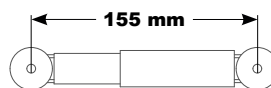

AX7141P

CARACTÉRISTIQUES :

Bactériostatique

À poser en applique

2 points de fixations pour une fixation solide

Vis invisibles pour un design moderne

DIMENSIONS :

Face

Profil

Arrière

Haut

LIVRÉ AVEC :

Vis / Chevilles / Vis de verrouillage

- FICHE TECHNIQUE -

DISTRIBUTEUR DE PAPIER TOILETTE : AX7141P

CONDITIONNEMENT :