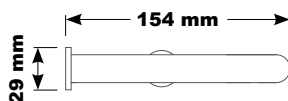

AX7141P

CARACTÉRISTIQUES :

Bactériostatique

À poser en applique

2 points de fixations pour une fixation solide

Vis invisibles pour un design moderne

DIMENSIONS :

Face

Profil

Arrière

Haut

LIVRÉ AVEC :

Vis / Chevilles / Vis de verrouillage

- FICHE TECHNIQUE -

DISTRIBUTEUR DE PAPIER TOILETTE : AX7141P

CONDITIONNEMENT :