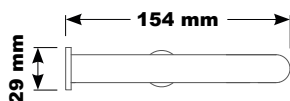

Profil

Arrière

Haut

**LIVRÉ AVEC :**

Vis / Chevilles / Vis de verrouillage

- FICHE TECHNIQUE -

**DISTRIBUTEUR DE PAPIER TOILETTE : AX7141**

**CONDITIONNEMENT :**