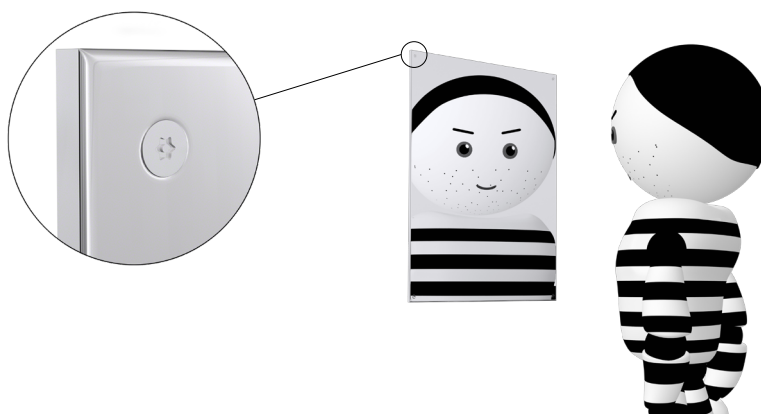

- FICHE TECHNIQUE -

MIROIR INCASSABLE EN INOX : AX6865P-600X700

TYPE DE PRODUIT :

Miroir incassable en inox

MATÉRIAUX ET FINITION :

En inox 304 (18/10) Poli Miroir HyperPolish

RÉFÉRENCE DU PRODUIT :

AX6865P-600X700

CARACTÉRISTIQUES :

Bactériostatique

Incassable

Monobloc

Fixation par quatre vis encastrées anti-vandalisme qui affleurent la surface

DIMENSIONS :

LIVRÉ AVEC :

4 vis anti-vandalisme / 4 chevilles

- FICHE TECHNIQUE -

MIROIR INCASSABLE EN INOX : AX6865P-600X700

CONDITIONNEMENT :

Unitaire dans un emballage carton

LIEUX D'UTILISATION :

Milieu carcéral, lieux de haute sécurité, lieux publics, usines...

HAUTEURS DE POSE RECOMMANDÉES :