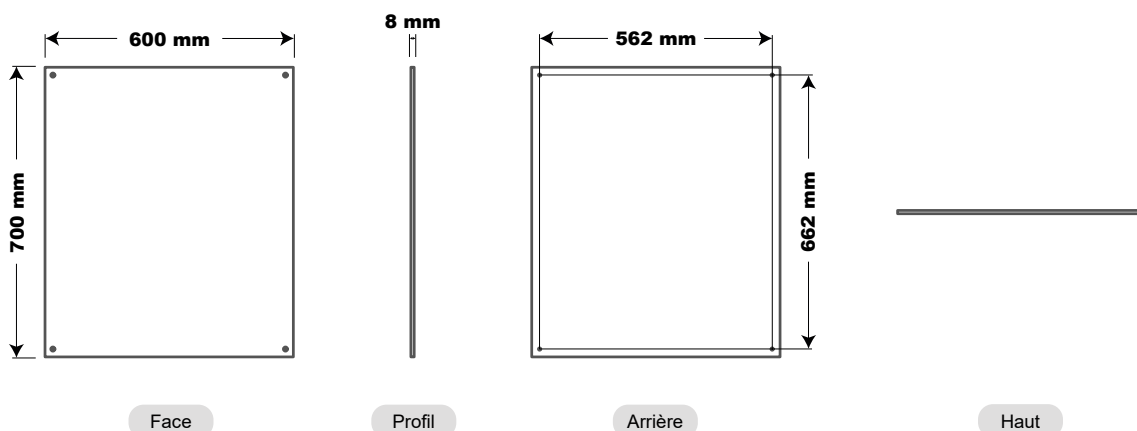

CARACTÉRISTIQUES :

Bactériostatique

Incassable

Monobloc

Fixation par quatre vis encastrées anti-vandalisme qui affleurent la surface

DIMENSIONS :

LIVRÉ AVEC :

4 vis anti-vandalisme / 4 chevilles

- FICHE TECHNIQUE -

MIROIR INCASSABLE EN INOX : AX6865P-600X700

CONDITIONNEMENT :

Unitaire dans un emballage carton

LIEUX D'UTILISATION :

Milieu carcéral, lieux de haute sécurité, lieux publics, usines...

HAUTEURS DE POSE RECOMMANDÉES :

LES DIFFÉRENTS PRODUITS :

En 400 mm X 600 mm :
AX6865P

En 300 mm X 300 mm :
AX6865P-300X300

En 394 mm X 495 mm :
AX6865P-394X595

En 445 mm X 597 mm :
AX6865P-457X597

En 600 mm X 700 mm :
AX6865P-600X700

LES AUTRES MIROIRS INCASSABLES :