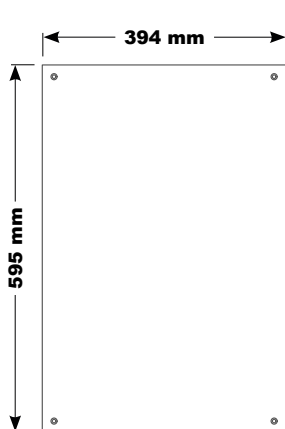

- FICHE TECHNIQUE -

MIROIR INCASSABLE EN INOX : AX6865P-394X595

TYPE DE PRODUIT :

Miroir incassable en inox

MATÉRIAUX ET FINITION :

En inox 304 (18/10) Poli Miroir HyperPolish

RÉFÉRENCE DU PRODUIT :

AX6865P-394X595

CARACTÉRISTIQUES :

Bactériostatique

Incassable

Monobloc

Fixation par quatre vis encastrées anti-vandalisme qui affleurent la surface

DIMENSIONS :

Face

Profil

Arrière

Haut

LIVRÉ AVEC :

4 vis anti-vandalisme / 4 chevilles

- FICHE TECHNIQUE -

MIROIR INCASSABLE EN INOX : AX6865P-394X595

CONDITIONNEMENT :

Unitaire dans un emballage carton