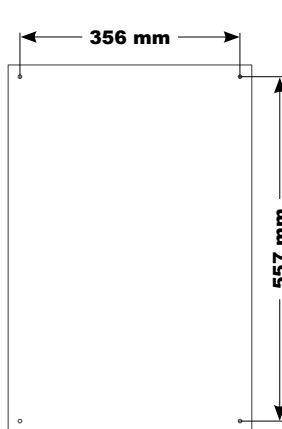

- FICHE TECHNIQUE -

MIROIR INCASSABLE EN INOX : AX6865P-394X595

TYPE DE PRODUIT :

Miroir incassable en inox

MATÉRIAUX ET FINITION :

En inox 304 (18/10) Poli Miroir HyperPolish

RÉFÉRENCE DU PRODUIT :

AX6865P-394X595

CARACTÉRISTIQUES :

Bactériostatique

Incassable

Monobloc

Fixation par quatre vis encastrées anti-vandalisme qui affleurent la surface

DIMENSIONS :

Face

Profil

Arrière

Haut

LIVRÉ AVEC :

4 vis anti-vandalisme / 4 chevilles

- FICHE TECHNIQUE -

MIROIR INCASSABLE EN INOX : AX6865P-394X595

CONDITIONNEMENT :

Unitaire dans un emballage carton

LIEUX D'UTILISATION :

Milieu carcéral, lieux de haute sécurité, lieux publics, usines...

HAUTEURS DE POSE RECOMMANDÉES :

Bas des miroirs à 90 cm du sol.

Plus d'informations sur notre site : <https://axeuro.com/hp>