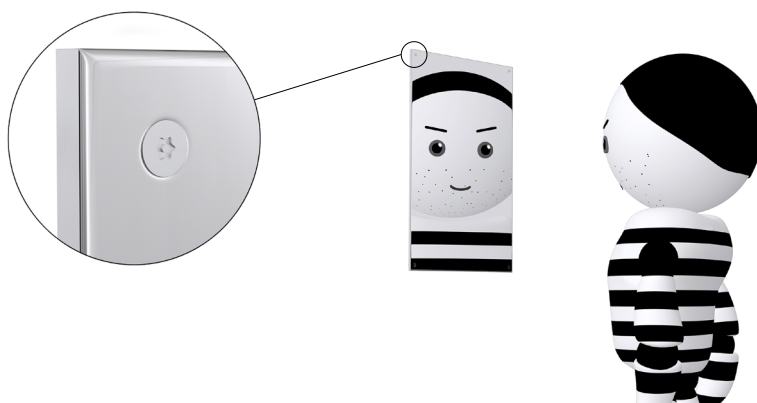

- FICHE TECHNIQUE -

MIROIR INCASSABLE EN INOX : AX6865P-394X595

TYPE DE PRODUIT :

Miroir incassable en inox

MATÉRIAUX ET FINITION :

En inox 304 (18/10) Poli Miroir HyperPolish

RÉFÉRENCE DU PRODUIT :

AX6865P-394X595

CARACTÉRISTIQUES :

Bactériostatique

Incassable

Monobloc

Fixation par quatre vis encastrées anti-vandalisme qui affleurent la surface

DIMENSIONS :

Face

Profil

Arrière

Haut

LIVRÉ AVEC :

4 vis anti-vandalisme / 4 chevilles

- FICHE TECHNIQUE -

MIROIR INCASSABLE EN INOX : AX6865P-394X595

CONDITIONNEMENT :

Unitaire dans un emballage carton