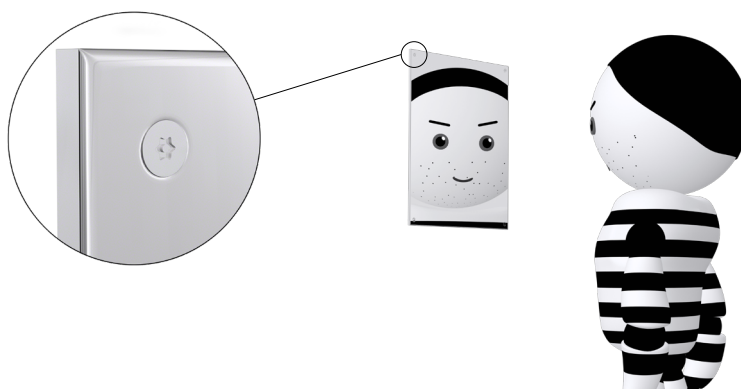

- FICHE TECHNIQUE -

MIROIR INCASSABLE EN INOX : AX6865P-394X495

TYPE DE PRODUIT :

Miroir incassable en inox

MATÉRIAUX ET FINITION :

En inox 304 (18/10) Poli Miroir HyperPolish

RÉFÉRENCE DU PRODUIT :

AX6865P-394X495

CARACTÉRISTIQUES :

Bactériostatique

Incassable

Monobloc

Fixation par quatre vis encastrées anti-vandalisme qui affleurent la surface

DIMENSIONS :

LIVRÉ AVEC :

4 vis anti-vandalisme / 4 chevilles

- FICHE TECHNIQUE -

MIROIR INCASSABLE EN INOX : AX6865P-394X495

CONDITIONNEMENT :

Unitaire dans un emballage carton

LIEUX D'UTILISATION :

Milieu carcéral, lieux de haute sécurité, lieux publics, usines...

HAUTEURS DE POSE RECOMMANDÉES :