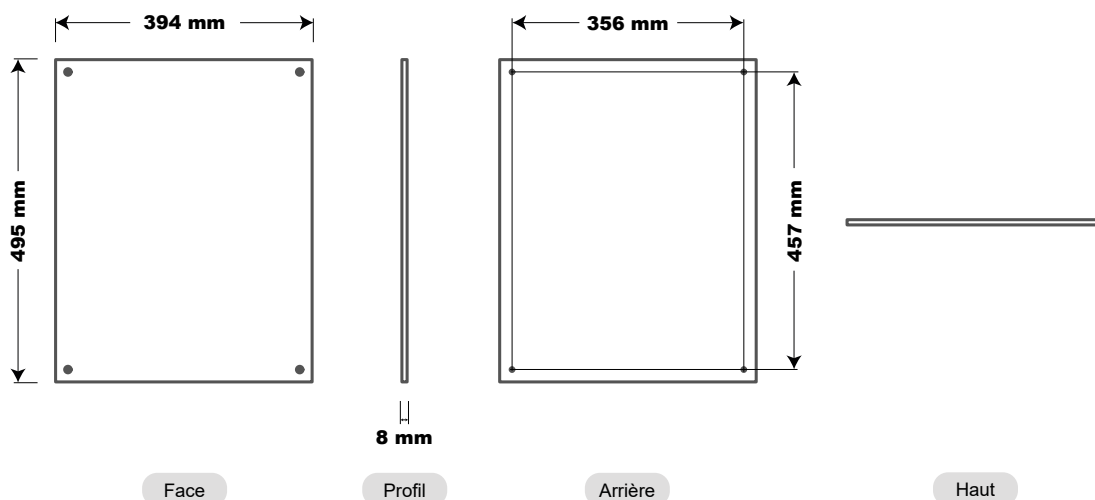

- FICHE TECHNIQUE -

MIROIR INCASSABLE EN INOX : AX6865P-394X495

TYPE DE PRODUIT :

Miroir incassable en inox

MATÉRIAUX ET FINITION :

En inox 304 (18/10) Poli Miroir HyperPolish

RÉFÉRENCE DU PRODUIT :

AX6865P-394X495

CARACTÉRISTIQUES :

Bactériostatique

Incassable

Monobloc

Fixation par quatre vis encastrées anti-vandalisme qui affleurent la surface

DIMENSIONS :

LIVRÉ AVEC :

4 vis anti-vandalisme / 4 chevilles

- FICHE TECHNIQUE -

MIROIR INCASSABLE EN INOX : AX6865P-394X495

CONDITIONNEMENT :

Unitaire dans un emballage carton

LIEUX D'UTILISATION :

Milieu carcéral, lieux de haute sécurité, lieux publics, usines...

HAUTEURS DE POSE RECOMMANDÉES :

LES DIFFÉRENTS PRODUITS :

En 400 mm X 600 mm :
AX6865P

En 300 mm X 300 mm :
AX6865P-300X300

En 394 mm X 495 mm :
AX6865P-394X495

En 445 mm X 597 mm :
AX6865P-457X597

En 600 mm X 700 mm :
AX6865P-600X700

LES AUTRES MIROIRS INCASSABLES :